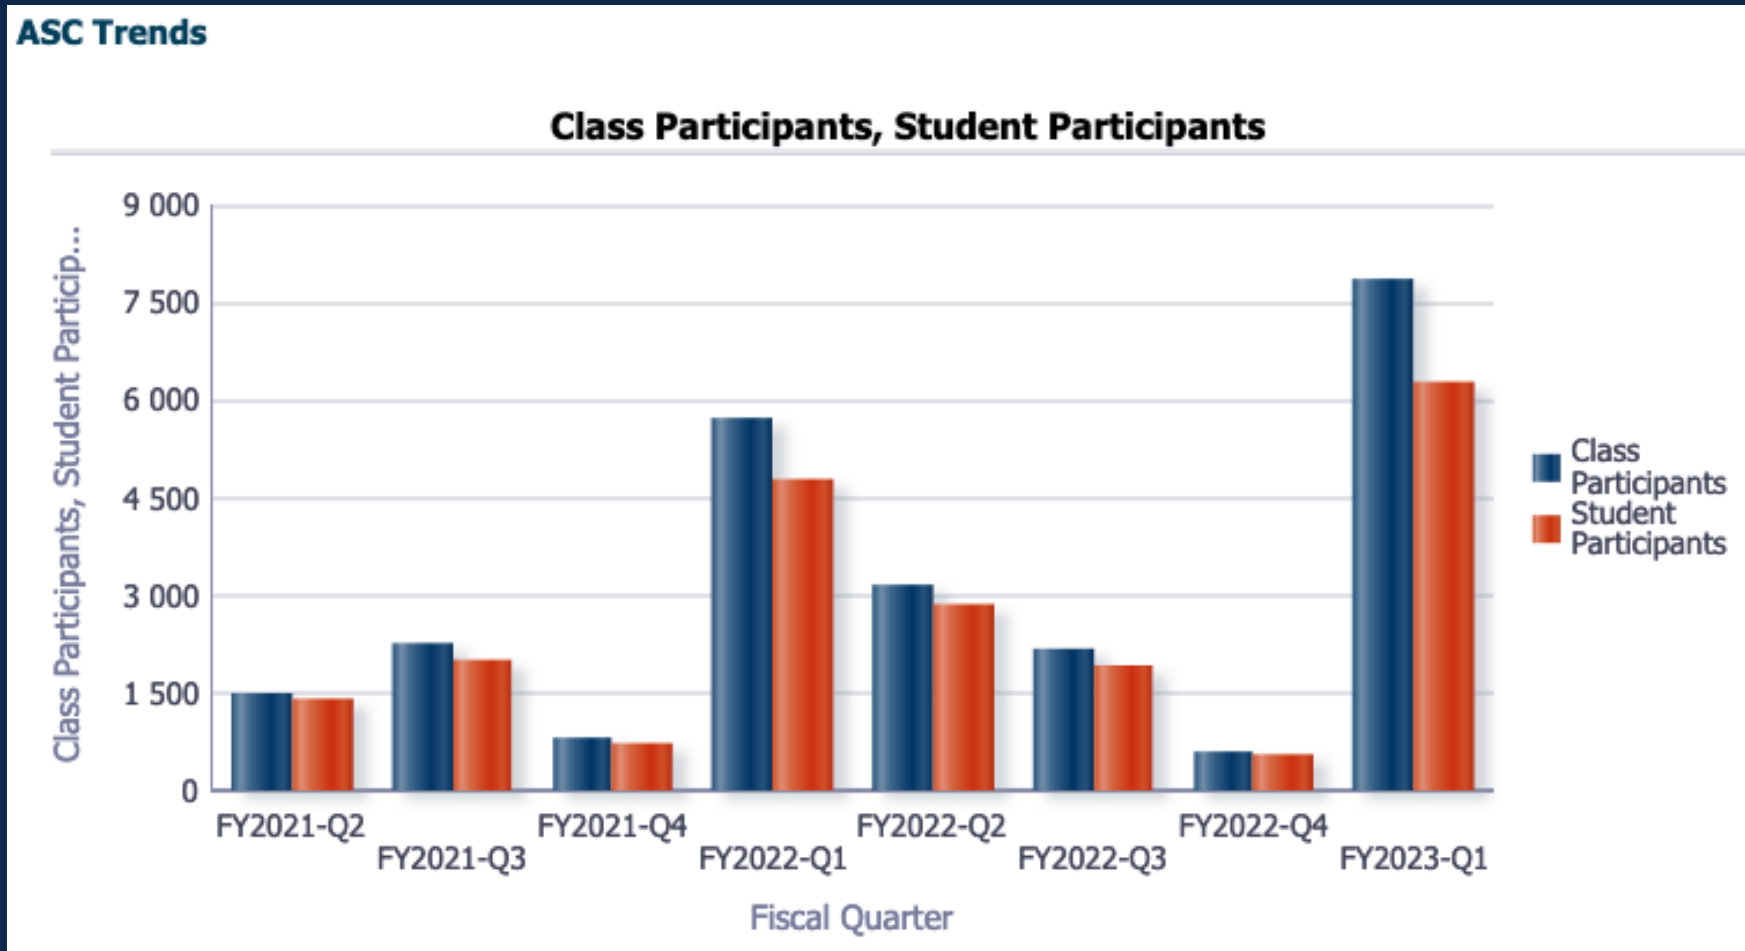

ASC - Academy Support Center

Kdo bude 100. akademie?